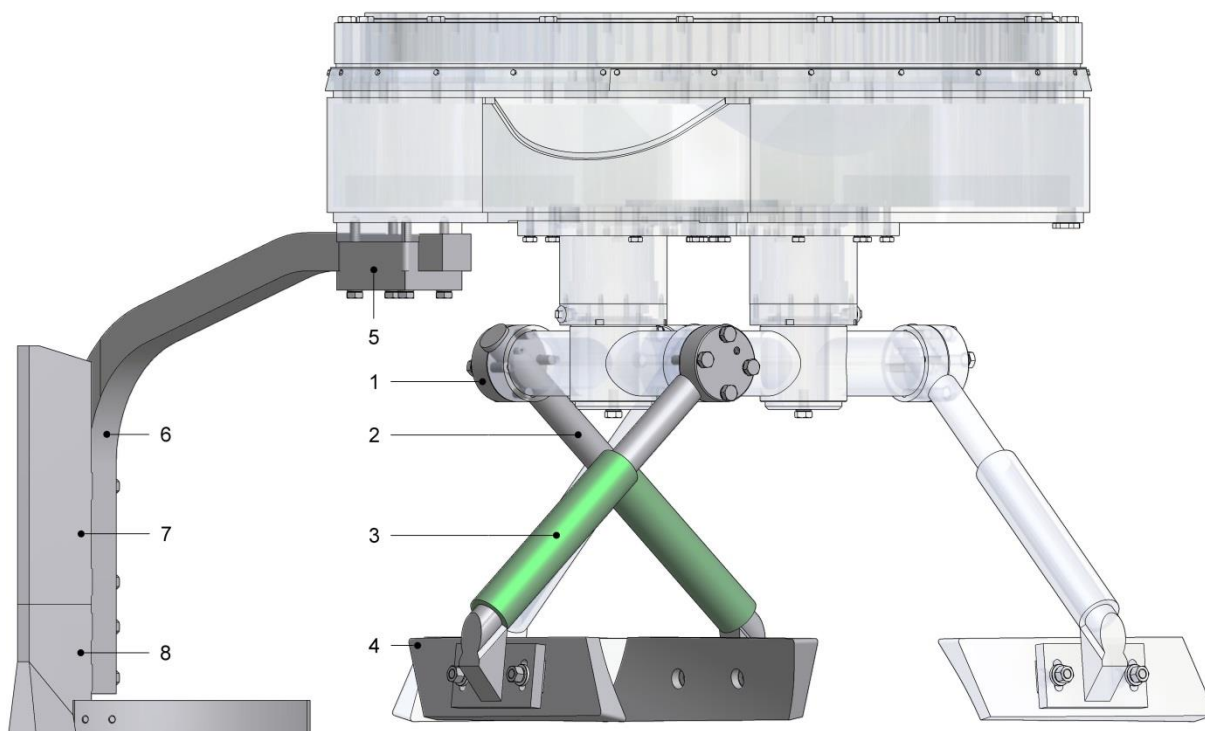

Observera att art.no kan skilja då
detta enbart är ett exempel!

Exempel på reservdelar Fejmert Mixer modell: **FPM**

Pos.	Art.no	Benämning	Antal
1	A0000400	Överfall skovelarm	xx
2	R0007970	Skovelarm¹	xx
3	17650002	Armskydd skovelarm	xx
4	R0000250	Skovel PU¹	xx
4	R0000200	Skovel NiHard¹	xx
5	R0008050	Klämfäste för ytteravskrapare	1
6	A0002850	Skrapararm	1
7	R0000260	Övre skraparblad PU¹	1
7	R0000210	Övre avskraparblad Stål¹	1
8	R0000270	Nedre avskraparblad PU¹	1
8	R0000220	Nedre avskraparblad Stål¹	1

¹ Reservdelar inkl. fäst detaljer