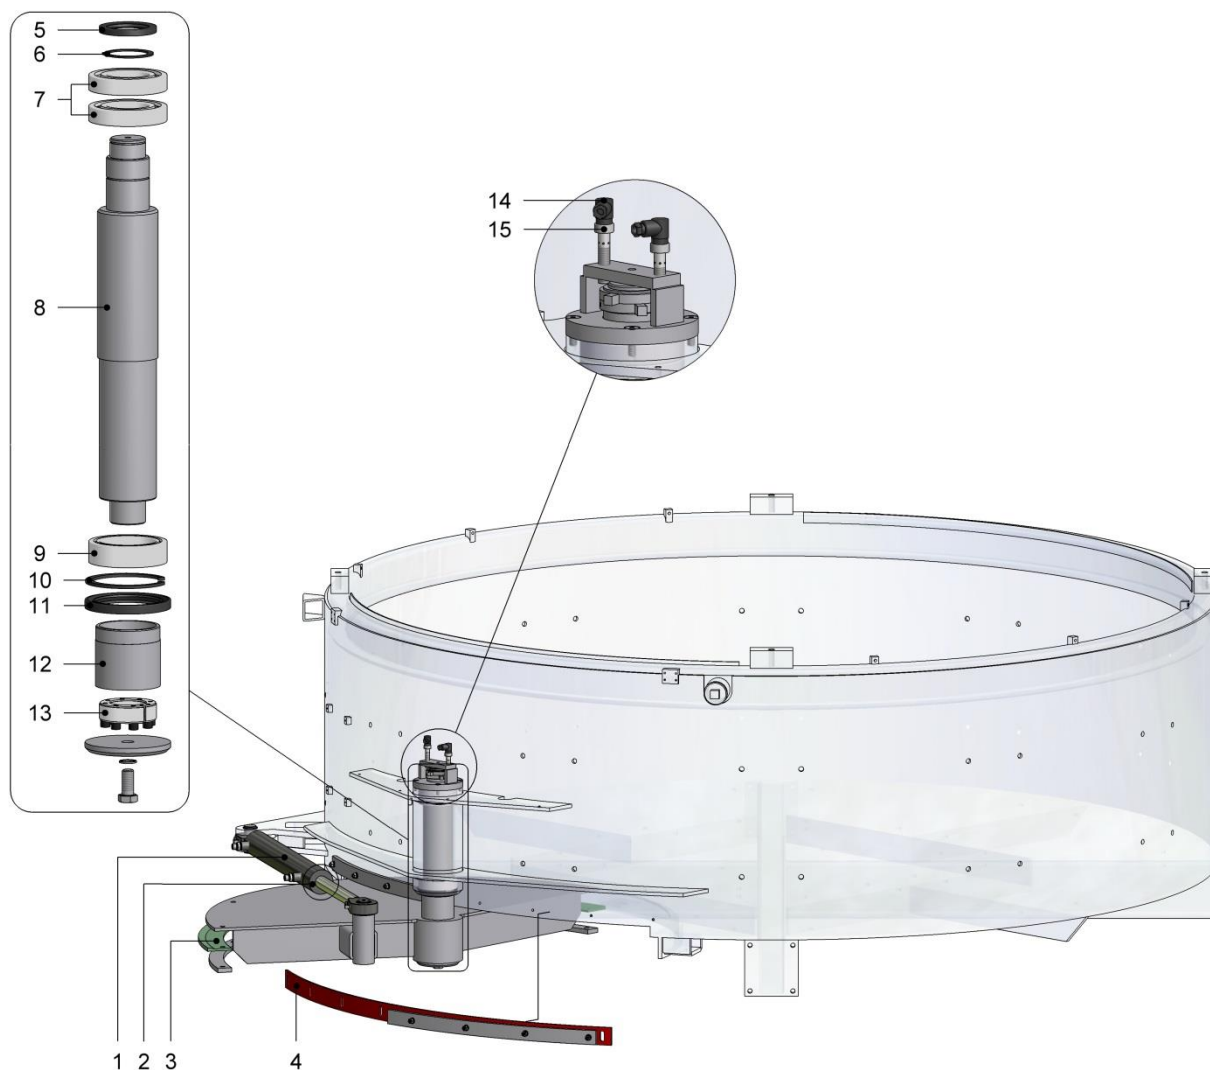

Observera att art.no kan skilja då detta enbart är ett exempel!

Exempel på reservdelar Fejmert Mixer modell: **FPM**

Pos.	Art.no	Benämning	Antal
1	R0007990	Tömningsluckans cylinder	1
2	15200038	Cylinderns packningsatts	1
3	A0000610	Horisontaltätning	1
4	R0008080	Vertikaltätning¹	1
5	13000003	Tätningring 60x80x10 AS	1
6	13600005	Seegersäkring utv. $\varnothing 60$	1
7	11600003	Lager 6212 2RS	2
8	A0000170	Luckaxel	1
9	11800001	Lager NA4916	1
10	13500001	Seegersäkring inv. $\varnothing 110$	1
11	13000001	Tätningring 90x110x12 AS	1
12	A0000200	Mellanläggsring	1
13	14100011	Navkoppling för axel	1
14	16850009	Kabelhuvud M12	2
15	16800003	Induktiv givare M12	2

¹ Reservdelar inkl. fästdetaljer
2015-04-21