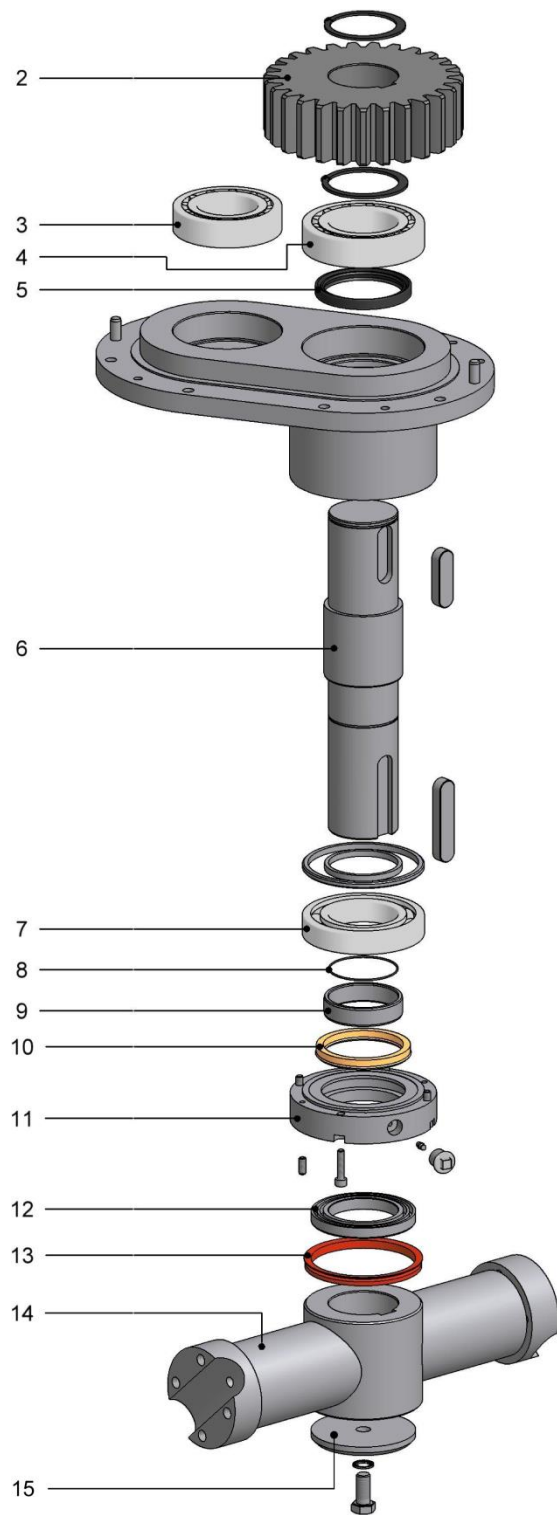

Pos.	Art.no	Benämning	Antal
1		Kugghjul nr. 1	1
2		Kugghjul nr. 2	1
3		Kugghjul nr. 3	1
4		Kugghjul nr. 4	1
5		Kugghjul nr. 5	1
6		Kugghjul nr. 6	1

Observera att art.no kan skilja då  
 detta enbart är ett exempel!

Exempel på reservdelar Fejmert Mixer modell: **FPM**

Pos.	Art.no	Benämning	Antal
1	G0000xxx	Hydrodynamisk koppling komp	1
2	R00079xx	Nav till elastiska koppl. V5 <sup>1</sup>	1
3	R0007910	Elastisk koppling <sup>1</sup>	1
4	1650001	Hydrodynamisk koppling kompl.	1
5	16550013	Smältplugg ½"	1
6	R0000090	Rostfri stålring <sup>1</sup>	1

<sup>1</sup> Reservdelar inkl. fästdetalier

Observera att art.no kan skilja då  
detta enbart är ett exempel!

Exempel på reservdelar Fejmert Mixer modell: **FPM**

Pos.	Art.no	Benämning	Antal
1	R1000150	Axel D komplett	1
2	A0000070	Kugghjul D	1
3	11850001	Lager 22214RHR	1
4	11850003	Lager 22216RHR	1
5	13000001	Tätningring 90x110x12 AS	1
6	A0006350	Axel D	1
7	11600002	Lager 6216	1
8	12600003	O-ring 2300	1
9	A0002470	Nedre mellanring för axel D	1
10	13300002	Packning MAD 11090/1	1
11	A0001490	Tätninglock för axel D	1
12	A0001500	Labyrint	1
13	13300005	Packning R6 136x120x11	1
14	A0007370	Roterande arm	1
15	R0015670	Roterande arm, bricka <sup>1</sup>	2

<sup>1</sup> Reservdelar inkl. fäst detaljer

Observera att art.no kan skilja då  
 detta enbart är ett exempel!

Exempel på reservdelar Fejmert Mixer modell: **FPM**

Pos.	Art.no	Benämning	Antal
1	A0000400	Överfall skovelarm	xx
2	R0007970	Skovelarm <sup>1</sup>	xx
3	17650002	Armskydd skovelarm	xx
4	R0000250	Skovel PU <sup>1</sup>	xx
4	R0000200	Skovel NiHard <sup>1</sup>	xx
5	R0008050	Klämfäste för ytteravskrapare	1
6	A0002850	Skrapararm	1
7	R0000260	Övre skraparblad PU <sup>1</sup>	1
7	R0000210	Övre avskraparblad Stål <sup>1</sup>	1
8	R0000270	Nedre avskraparblad PU <sup>1</sup>	1
8	R0000220	Nedre avskraparblad Stål <sup>1</sup>	1