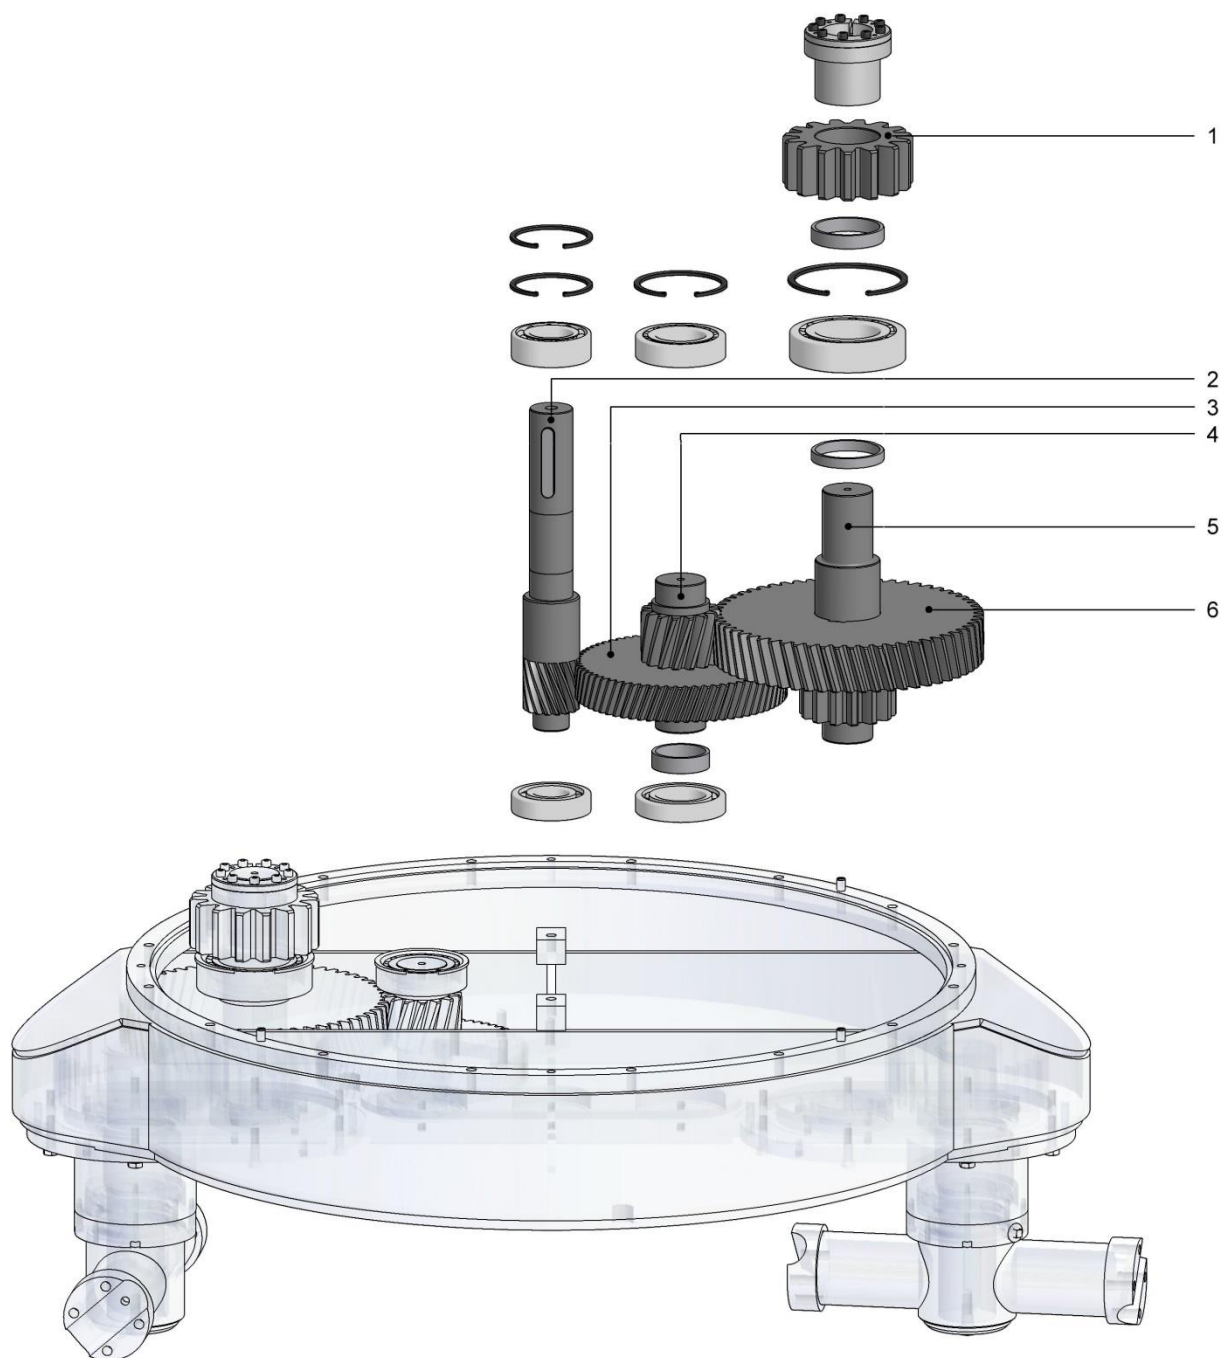

Observera att art.no kan skilja då  
detta enbart är ett exempel!

Exempel på reservdelar Fejmert Mixer modell: **FPM**

Observera att art.no kan skilja då  
 detta enbart är ett exempel!

Exempel på reservdelar Fejmert Mixer modell: **FPM**

Pos.	Art.no	Benämning	Antal
1		Kugghjul nr. 1	1
2		Kugghjul nr. 2	1
3		Kugghjul nr. 3	1
4		Kugghjul nr. 4	1
5		Kugghjul nr. 5	1
6		Kugghjul nr. 6	1

Observera att art.no kan skilja då  
 detta enbart är ett exempel!

<sup>1</sup> Reservdelar inkl. fästdetalier

Observera att art.no kan skilja då  
detta enbart är ett exempel!

Exempel på reservdelar Fejmert Mixer modell: **FPM**

Pos.	Art.no	Benämning	Antal
1	R1000150	Axel D komplett	1
2	A0000070	Kugghjul D	1
3	11850001	Lager 22214RHR	1
4	11850003	Lager 22216RHR	1
5	13000001	Tätningring 90x110x12 AS	1
6	A0006350	Axel D	1
7	11600002	Lager 6216	1
8	12600003	O-ring 2300	1
9	A0002470	Nedre mellanring för axel D	1
10	13300002	Packning MAD 11090/1	1
11	A0001490	Tätninglock för axel D	1
12	A0001500	Labyrint	1
13	13300005	Packning R6 136x120x11	1
14	A0007370	Roterande arm	1
15	R0015670	Roterande arm, bricka <sup>1</sup>	2