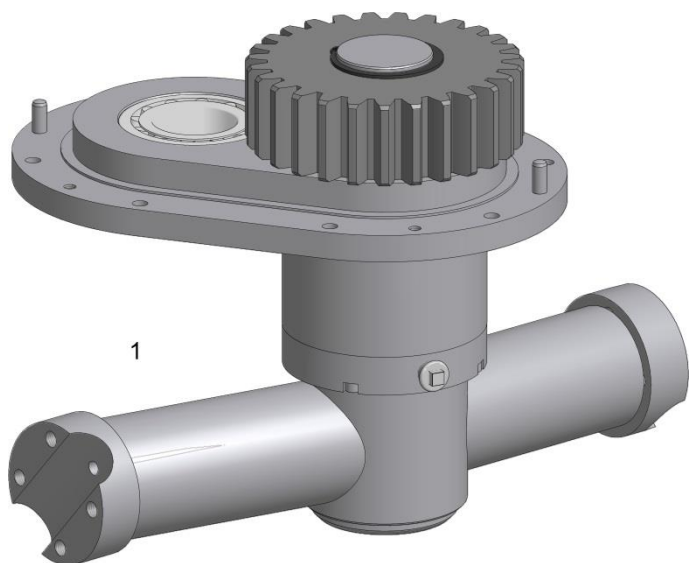

Exempel på reservdelar Fejmert Mixer modell: **FPM**

Pos.	Art.no	Benämning	Antal
1	G0000xxx	Hydrodynamisk koppling komp	1
2	R00079xx	Nav till elastiska koppl. V5 <sup>1</sup>	1
3	R0007910	Elastisk koppling <sup>1</sup>	1
4	1650001	Hydrodynamisk koppling kompl.	1
5	16550013	Smältplugg ½"	1
6	R0000090	Rostfri stålring <sup>1</sup>	1

<sup>1</sup> Reservdelar inkl. fästdetalier

Observera att art.no kan skilja då  
detta enbart är ett exempel!

Exempel på reservdelar Fejmert Mixer modell: **FPM**

Pos.	Art.no	Benämning	Antal
1	R1000150	Axel D komplett	1
2	A0000070	Kugghjul D	1
3	11850001	Lager 22214RHR	1
4	11850003	Lager 22216RHR	1
5	13000001	Tätningring 90x110x12 AS	1
6	A0006350	Axel D	1
7	11600002	Lager 6216	1
8	12600003	O-ring 2300	1
9	A0002470	Nedre mellanring för axel D	1
10	13300002	Packning MAD 11090/1	1
11	A0001490	Tätninglock för axel D	1
12	A0001500	Labyrint	1
13	13300005	Packning R6 136x120x11	1
14	A0007370	Roterande arm	1
15	R0015670	Roterande arm, bricka <sup>1</sup>	2