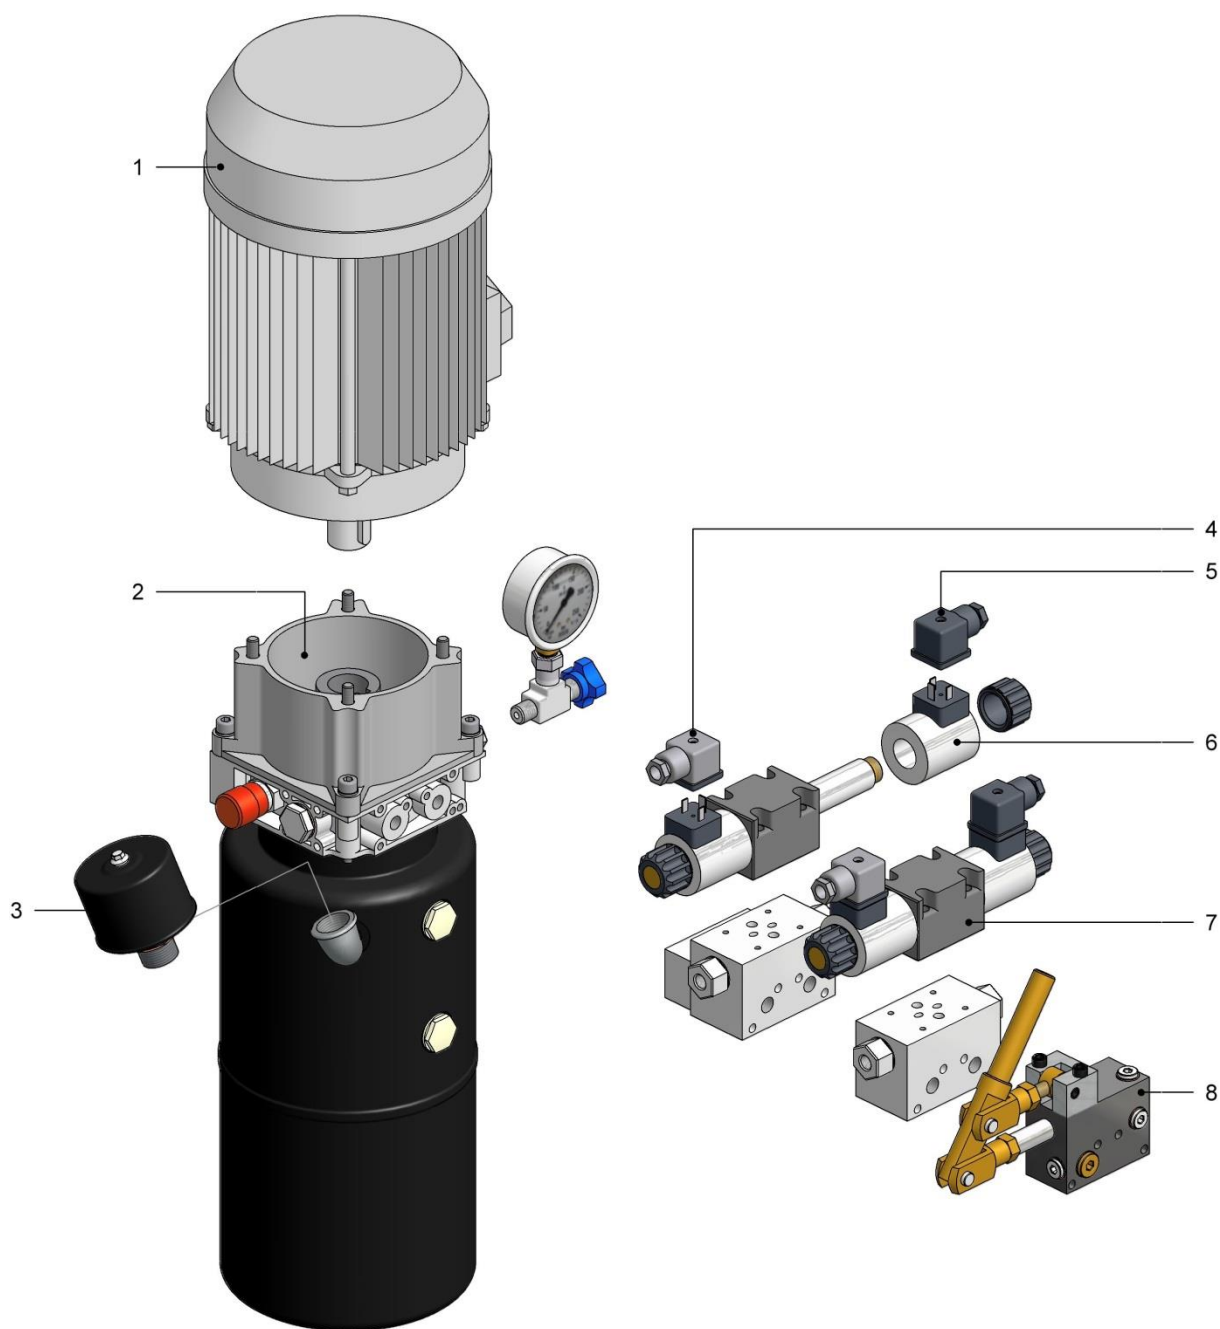

Observera att art.no kan skilja då
detta enbart är ett exempel!

Exempel på reservdelar Fejmert Mixer modell: **FPM**

Pos.	Art.no	Benämning	Antal
1	15800004	Motor 3 kW 2-pol	1
2	15200036	Hydraulenhät	1
3	15200058	Luftfilter	1
4	16850004	Kabelhuvud grå	2
5	16850005	Kabelhuvud svart	2
6	15500004	Magnetspole	4
7	R0009190	Kompl. Magnetventil¹	2
8	15200007	Handpump	1